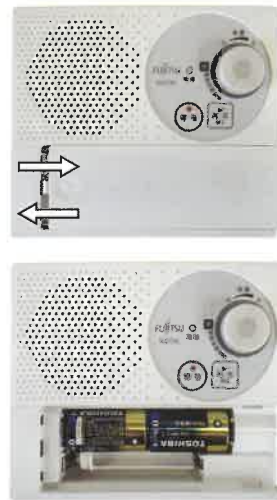

## 戸別受信機の使い方

### 各部の名称と機能

スピーカー

電池ボタン

### 電池交換について

下記の状態が確認されたときには、内蔵の乾電池が消耗し、電圧が低下していますので乾電池を交換して下さい。乾電池は、単一、単二、単三乾電池のいずれか一種類を2本使用して下さい。

- ①正面操作部の「電源」ランプが「緑/赤色の交互点滅」もしくは「赤色点滅」したとき
- ②放送終了後に以下のどちらかの警告音が鳴ったとき
  - ・トーン警告音「ピッピッピッ…」が約1.5秒間鳴ったとき
  - ・音声警告音「電池残量が少なくなっています。電池を交換して下さい」が鳴ったとき

電池の交換は、次の手順により行います。

- ①電源スイッチを「切」側にし、正面操作部の「電源」ランプが消えたことを確認します。
- ②電池ボタンの「▶」の部分を指で押しながら、右方向に動かすと電池ボタンがスライドします。古い乾電池を取り出して下さい。
- ③電池収容部に表示されている⊕⊙表示に従って、新しい乾電池を2本装着します。
- ④電池ボタンを左方向にパチッと音がするまでスライドさせ、電池ボタンを閉じます。
- ⑤電源スイッチを「入」側にし、電源プラグをコンセントから抜いても、正面操作部の「電源」ランプが赤色に点灯していることを確認し、電源プラグを元通りコンセントへ差し込みます。「電源」ランプは赤から緑色の点灯に変わります。