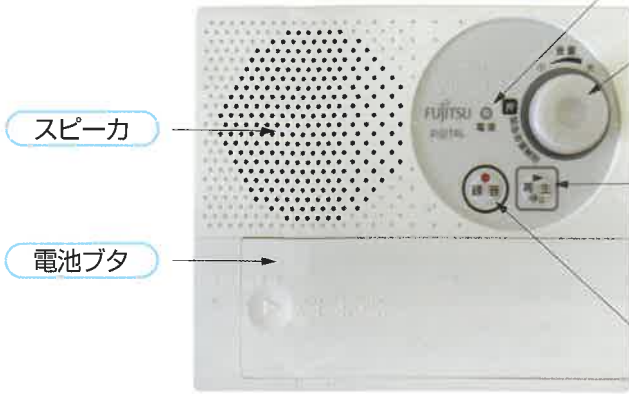

## 戸別受信機の使い方

### 各部の名称と機能

スピーカー

電池ボタン

### 電源表示ランプ「電源」

正常時には、緑色のランプが点灯します。放送時は橙色に点灯します。橙色点滅は、「圏外」表示です。

### 音量調整ボリューム・緊急音量解除スイッチ

音量を調整します。右方向に回すと音量が大きくなります。ボリューム部分を押しと強制大音量を解除することができます。