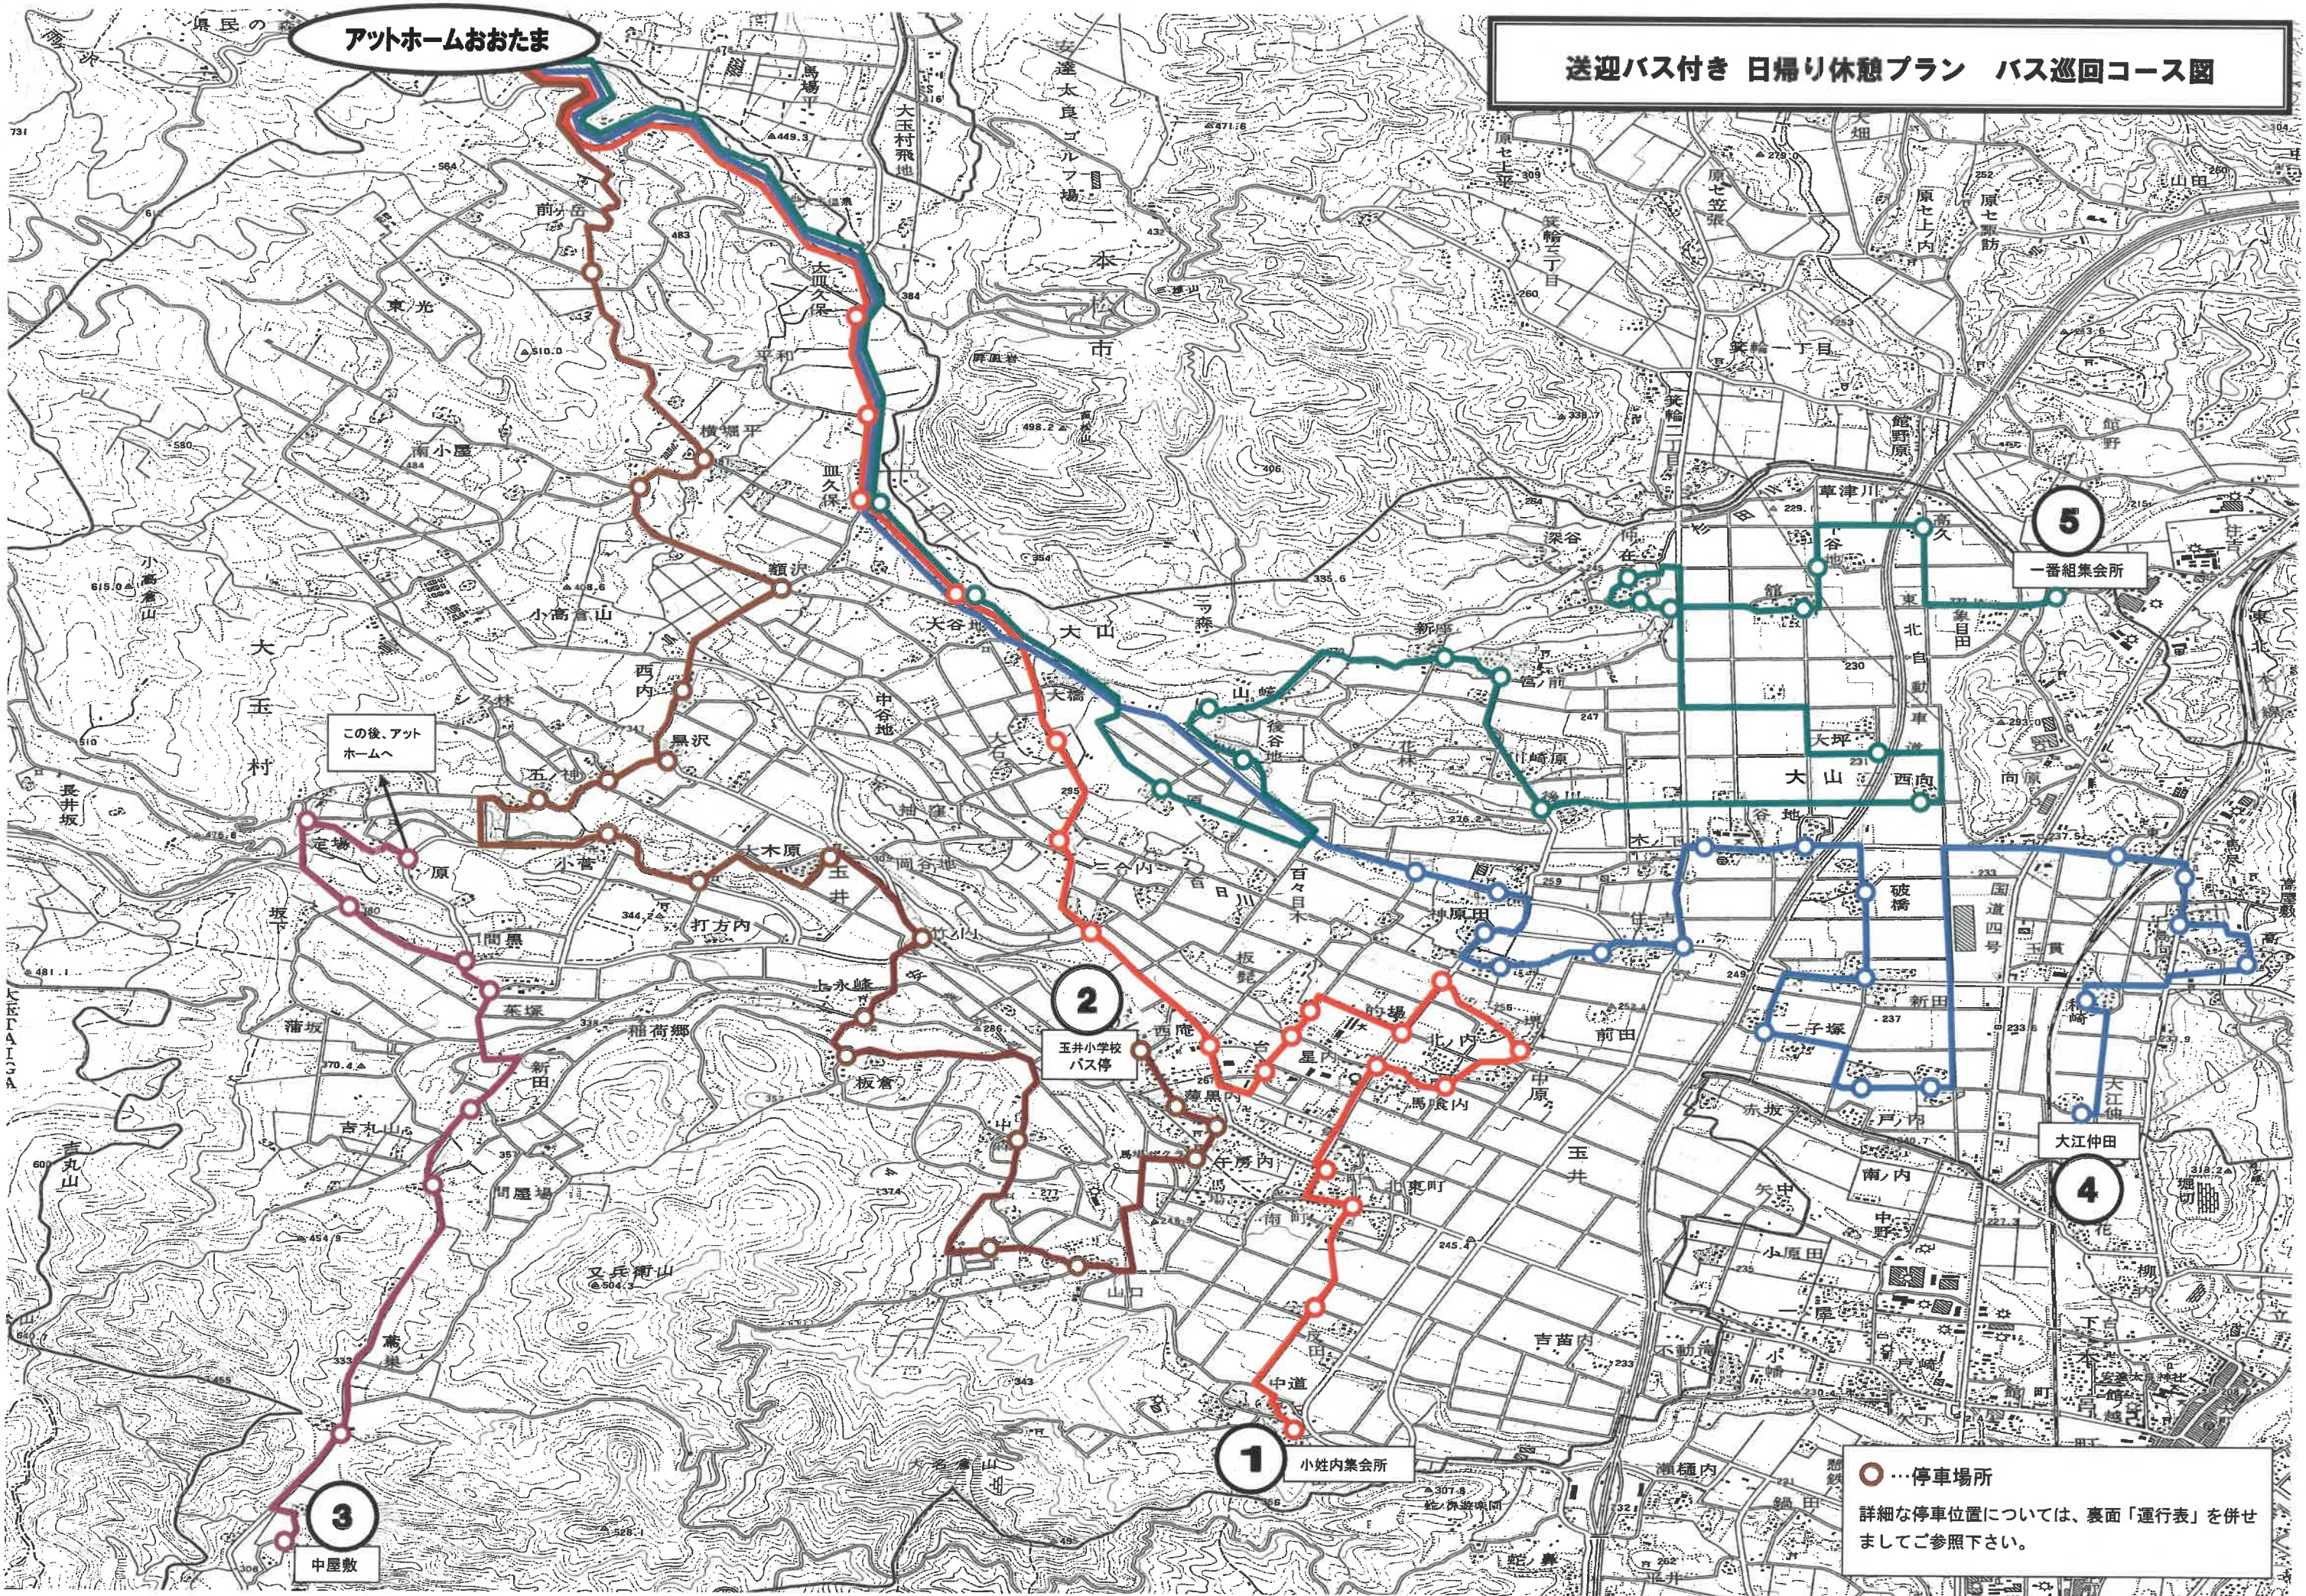

アットホームおおたま

送迎バス付き 日帰り休憩プラン バス巡回コース図

この後、アットホームへ

2 玉井小学校バス停

1 小姓内集会所

5 一番組集会所

4 大江仲田

3 中屋敷

○...停車場所
詳細な停車位置については、裏面「運行表」を併せて
ましてご参照下さい。