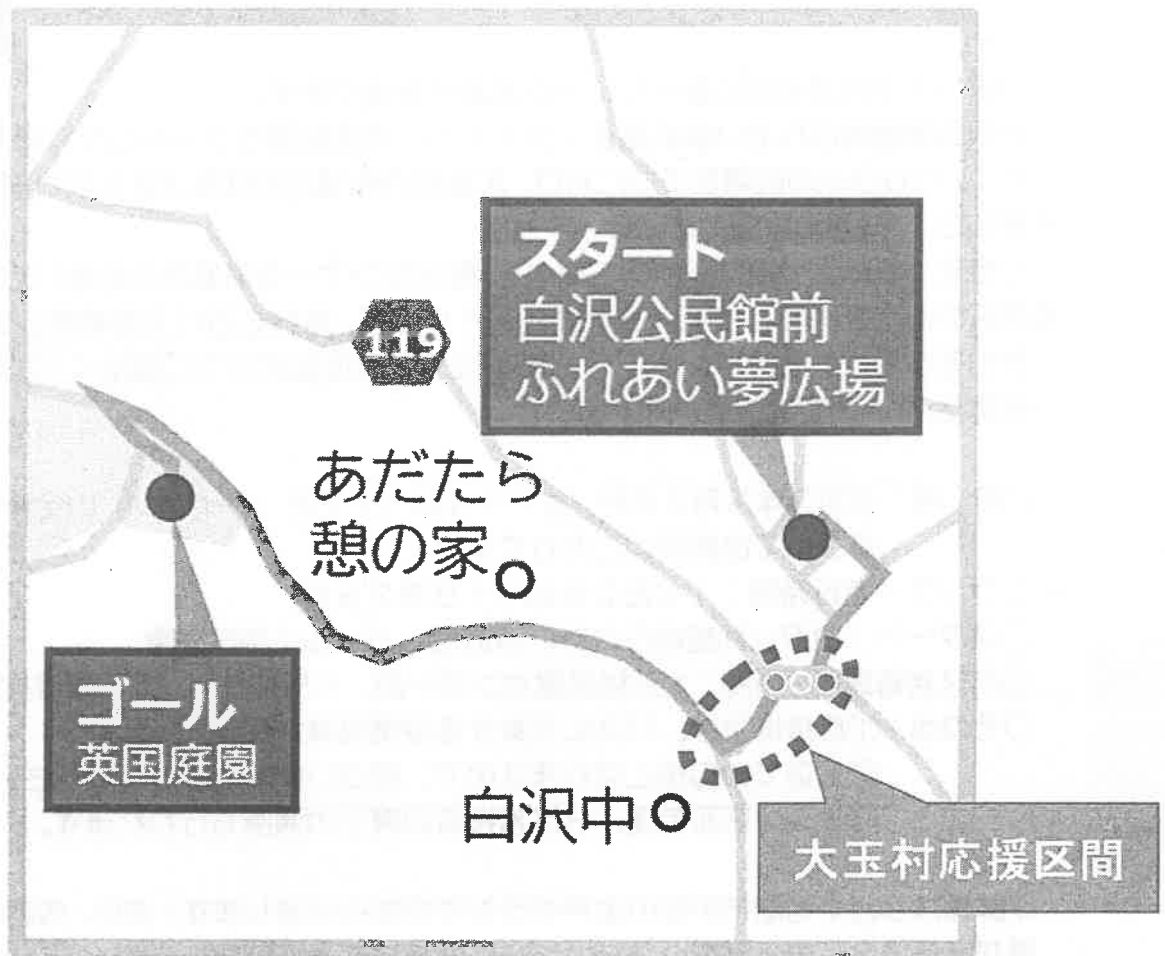

聖火リレーを一緒に盛り上げよう！！

いよいよ3月28日に聖火リレーが本宮市を走ります。
白沢公民館前ふれあい夢広場をスタートし、英国庭園がゴールとなります。
約1,500mの区間を7つにわけ、大玉村の応援区間は第2区と割り振りされました。(※裏面地図のとおり)

つきましては、この応援区間において、聖火ランナーを沿道から応援いただける住民の皆様を募集します。(※定員先着100名。無料送迎バスを準備します。)

参加を希望される方は、下記申込書を役場政策推進課までご提出ください。
(※電話、FAXでの申込みも可。)

- 日 時：令和2年3月28日(土) 14時～17時(※イベントの全体概要については裏面のとおりです。)
- ランナー走行時間：16時08分～16時28分
- スタート：白沢公民館前ふれあい夢広場 ゴール：英国庭園
- バス発着場所・時間：大玉村保健センター前、15時出発、17時帰村予定
- その他：①応援場所は、バスに同乗する役場職員がご案内します。
②沿道での応援となりますので、暖かい服装でお越しください。
③大玉2区町若連、3区若桜会の囃子の演奏も行われます。

○聖火リレー本宮区間ルート図

○スタート会場イベント（会場：ふれあい夢広場）

14:00～ ホストタウンPRブース・競技体験ブース出展

15:00～ 盛上げイベントスタート

16:08～ 聖火リレースタート

○ゴール会場イベント（会場：英国庭園）

15:00～ もとみや秋祭り

16:00～ 各種アトラクション

16:28～ 聖火リレーゴール