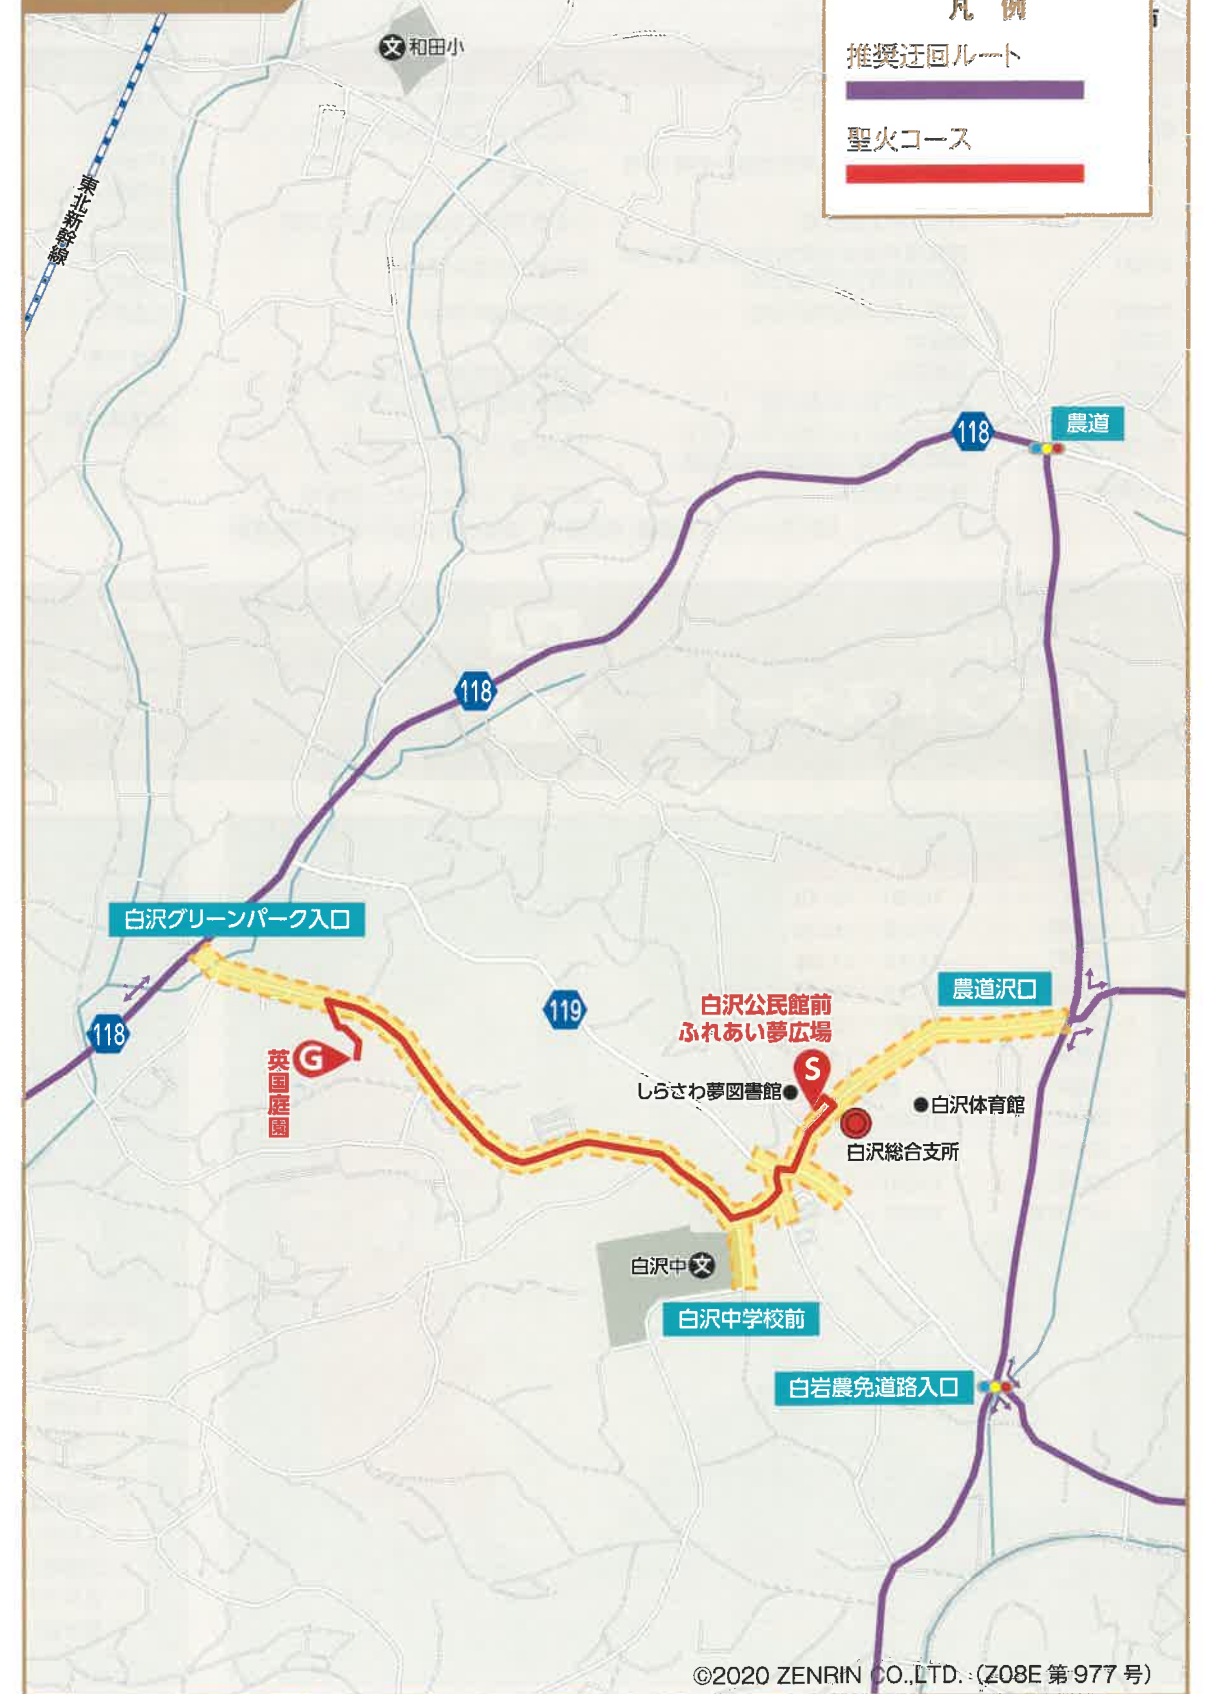

迂回ルート

お問合せ先 東京2020オリンピック聖火リレーふくしま実行委員会
事務局 TEL024-521-7312(平日9:00~17:00)

交通規制マップはTOKYO2020ふくしま情報サイト「ふくしまプラス2020」にもアップしております。
<https://www.fuku-plus2020.jp/>
※その他の市町村の規制情報については、上記ウェブサイトをご覧ください。